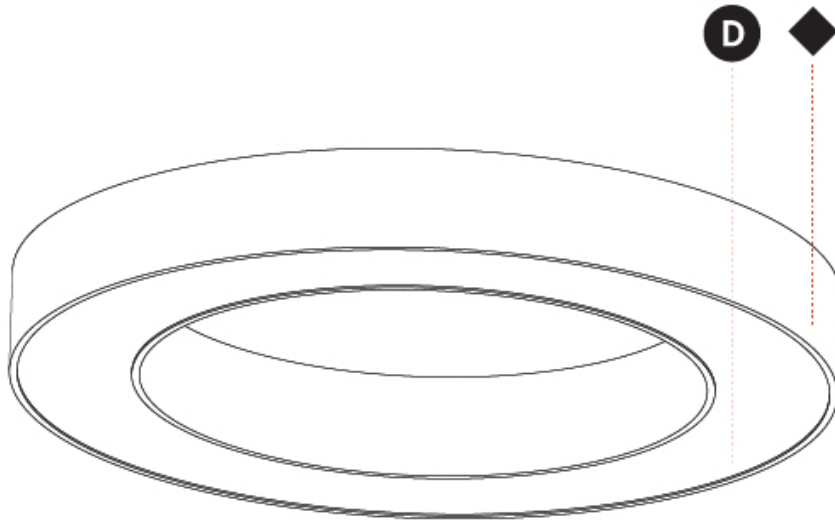

A32912-

PROJECT _____

TYPE _____

SPECIFIER _____

QUANTITY _____

DATE _____

GLORIOUS COLOR FINISH CHART

PROJECT _____
 TYPE _____
 SPECIFIER _____
 QUANTITY _____
 DATE _____